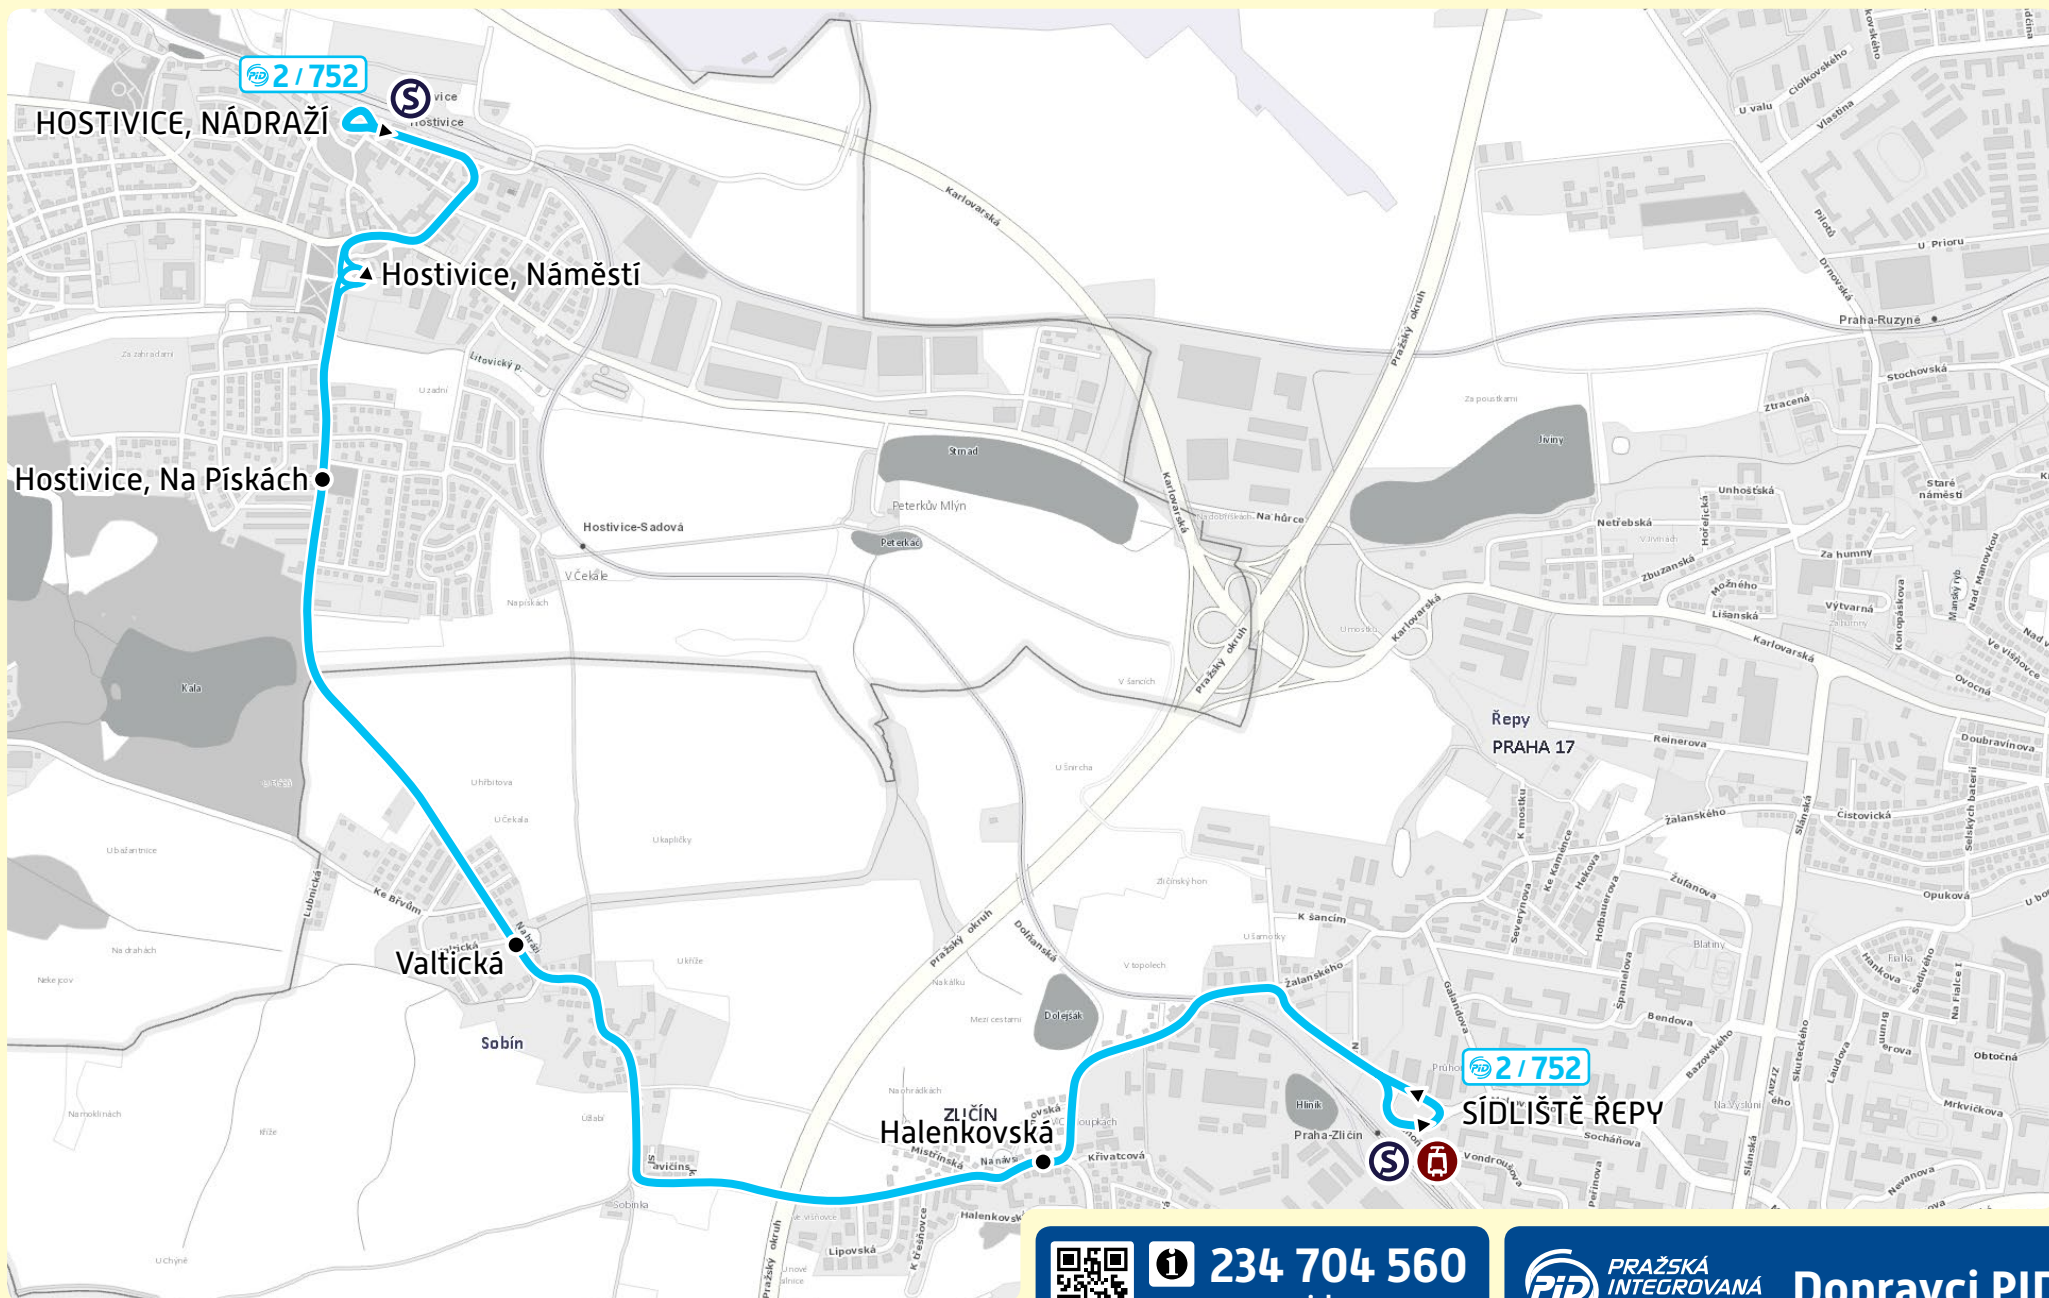

2 / 752

Hostivice, Nádr. – Sídl. Řepy

Den PID Hostivice Sobota 7. září 2019

234 704 560
www.pid.cz

PRAŽSKÁ
INTEGROVANÁ
DOPRAVA

Dopravci PID